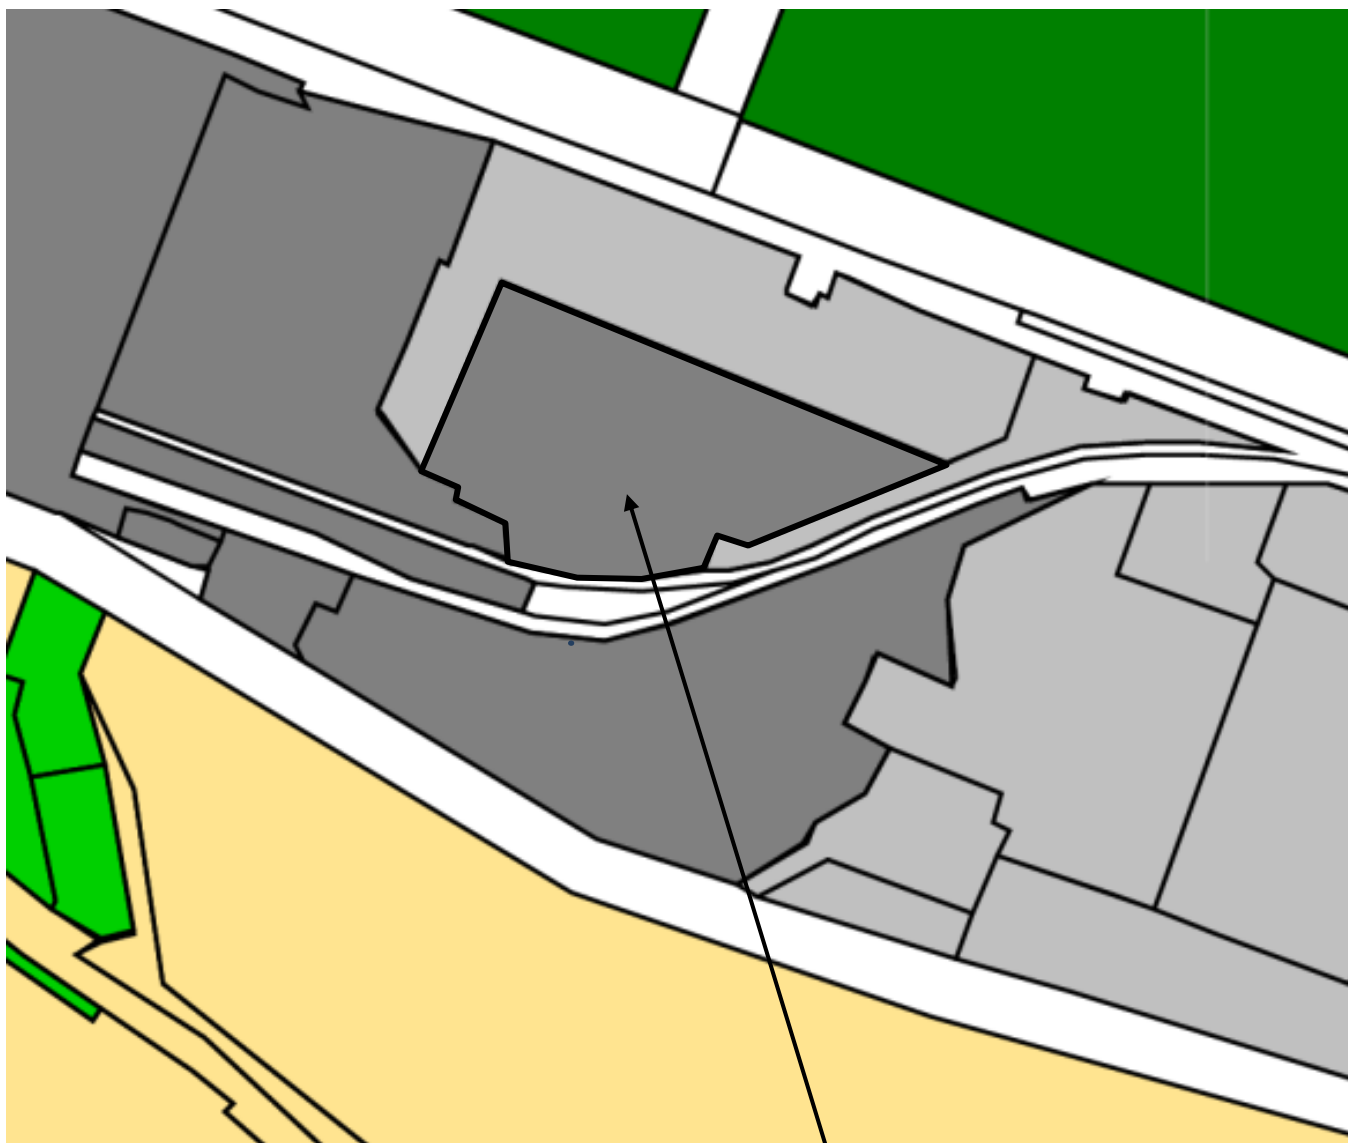

Фрагмент карты градостроительного зонирования города Твери (границы территориальных зон)  
Правил землепользования и застройки города Твери, утвержденных решением Тверской городской Думы от 02.07.2003 № 71

Виды территориальных зон

Жилые зоны

-  Ж-1. Зона индивидуальной жилой застройки
-  Ж-2. Зона малоэтажной жилой застройки
-  Ж-3. Зона среднеэтажной жилой застройки (не выше 8 этажей)
-  Ж-4. Зона многоэтажной (высотной) жилой застройки (9 этажей и выше)
-  ПЗ. Зона перспективной застройки
-  Ж-сд. Зона садоводства и дачного хозяйства

Общественно-деловые зоны

-  ОЦ. Зона общественных центров
-  ОП. Зона образования и просвещения
-  ОЗ. Зона объектов здравоохранения

Рекреационные зоны

-  Р-1. Зона озелененных территорий общего пользования
-  Р-л. Зона городских лесов

69:40:0100624:32 (адрес (местоположение): местоположение установлено относительно ориентира, расположенного в границах участка. Почтовый адрес ориентира: Тверская область, г. Тверь, ул. Туполева, д. 124)